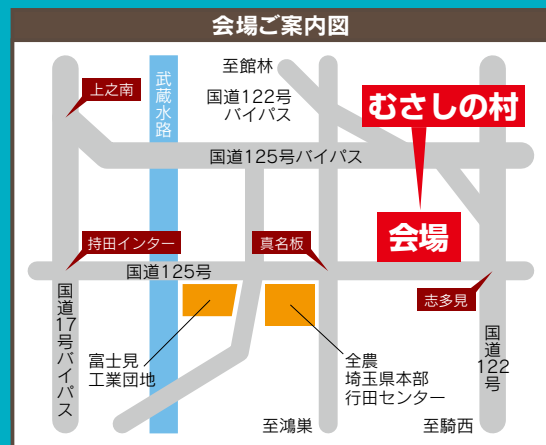

会場／むさしの村 特設会場

住所／埼玉県加須市志多見1700-1
TEL／0480-61-4126(代)

★駐車場は限りがあるため、乗り合わせの上、ご来場下さい。

お問い合わせ

お近くのJA又は全農埼玉県本部農機課

☎048-559-0315