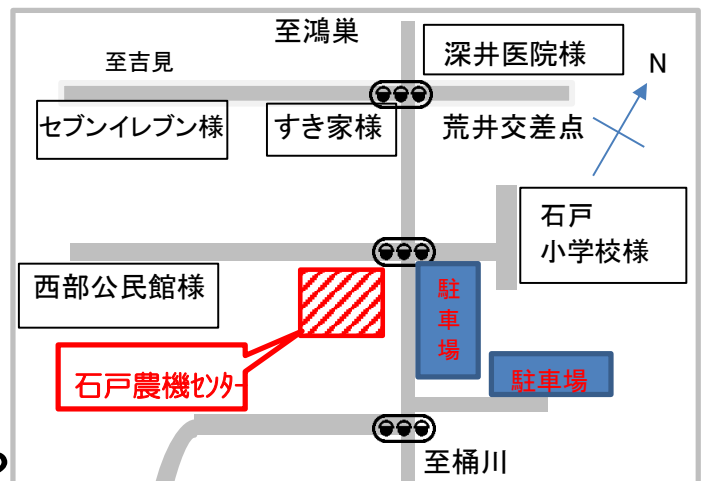

JAさいたま石戸農機センター
北本市荒井3-86

お問合せ先

JAさいたま
石戸農機センター

☎ 048-591-3462

※新型コロナウイルス感染症予防のため、マスク着用、アルコール消毒のご協力をお願い致します。
また、発熱、咳、倦怠感等、体調のすぐれない方は、ご来場をご遠慮下さい。